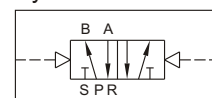

氣壓引導閥
Pneumatic pilot valve

規格表 Specifications

型號	Model	PV-252-S	PV-252-D	PV-253-D
接口口徑	Port thread size (Rc)	1/4"		
位置數	Port amount	五口二位置(5/2)		五口三位置(5/3)
使用流體	Used fluid	空氣 Air		
壓力範圍	Pressure range (kgf/cm ²)	1.5 ~ 8		2 ~ 7
有效斷面積	Effective section area (mm ²)	18		12
使用溫度	Ambient temperature (°C)	0 ~ 60		
重量	Weight (g)	120	140	260

PV-252-S 單邊氣壓閥 Single pneumatically actuated

Symbol

PV-252-D 雙邊氣壓閥 Double pneumatically actuated

Symbol

PV-253-D 雙邊氣壓閥 (中間閉) Double pneumatically actuated Three position (closed center)

Symbol