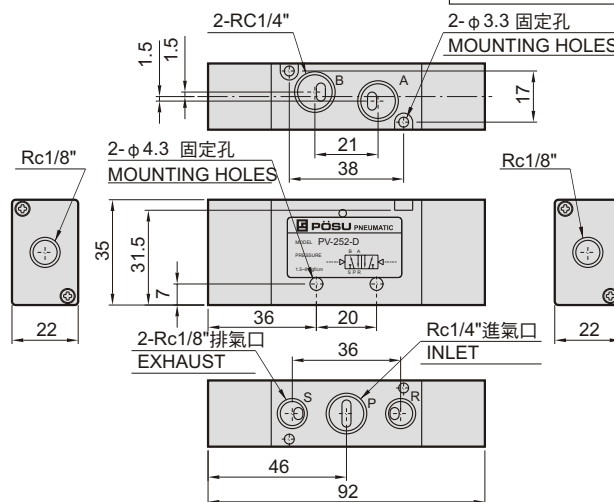

氣壓引導閥
Pneumatic pilot valve

規格表 Specifications

型號	Model	PV-252-S	PV-252-D	PV-253-D
接口口徑	Port thread size (Rc)	1/4"		
位置數	Port amount	五口二位置(5/2)		五口三位置(5/3)
使用流體	Used fluid	空氣 Air		
壓力範圍	Pressure range (kgf/cm ²)	1.5 ~ 8		2 ~ 7
有效斷面積	Effective section area (mm ²)	18		12
使用溫度	Ambient temperature (°C)	0 ~ 60		
重量	Weight (g)	120	140	260

PV-252-S 單邊氣壓閥 Single pneumatically actuated

Symbol

PV-252-D 雙邊氣壓閥 Double pneumatically actuated

Symbol

PV-253-D 雙邊氣壓閥 (中間閉) Double pneumatically actuated Three position (closed center)

Symbol