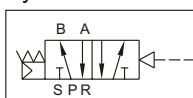

氣壓引導閥
Pneumatic pilot valve

規格表 Specifications

型號	Model	PV-252-S	PV-252-D	PV-253-D
接口口徑	Port thread size (Rc)	1/4"		
位置數	Port amount	五口二位置(5/2)		五口三位置(5/3)
使用流體	Used fluid	空氣 Air		
壓力範圍	Pressure range (kgf/cm ²)	1.5 ~ 8		2 ~ 7
有效斷面積	Effective section area (mm ²)	18		12
使用溫度	Ambient temperature (°C)	0 ~ 60		
重量	Weight (g)	120	140	260

PV-252-S 單邊氣壓閥 Single pneumatically actuated

Symbol

PV-252-D 雙邊氣壓閥 Double pneumatically actuated

Symbol

PV-253-D 雙邊氣壓閥 (中間閉) Double pneumatically actuated Three position (closed center)

Symbol