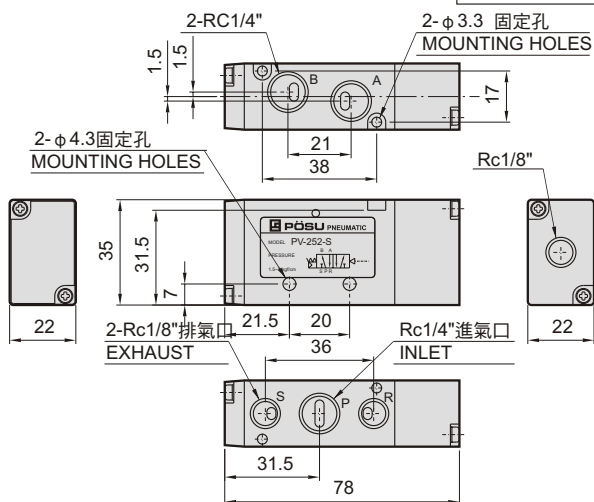

氣壓引導閥
Pneumatic pilot valve

規格表 Specifications

型號	Model	PV-252-S	PV-252-D	PV-253-D
接口口徑	Port thread size (Rc)	1/4"		
位置數	Port amount	五口二位置(5/2)		五口三位置(5/3)
使用流體	Used fluid	空氣 Air		
壓力範圍	Pressure range (kgf/cm ²)	1.5 ~ 8		2 ~ 7
有效斷面積	Effective section area (mm ²)	18		12
使用溫度	Ambient temperature (°C)	0 ~ 60		
重量	Weight (g)	120	140	260

PV-252-S 單邊氣壓閥 Single pneumatically actuated

Symbol

PV-252-D 雙邊氣壓閥 Double pneumatically actuated

Symbol

PV-253-D 雙邊氣壓閥 (中間閉) Double pneumatically actuated Three position (closed center)

Symbol