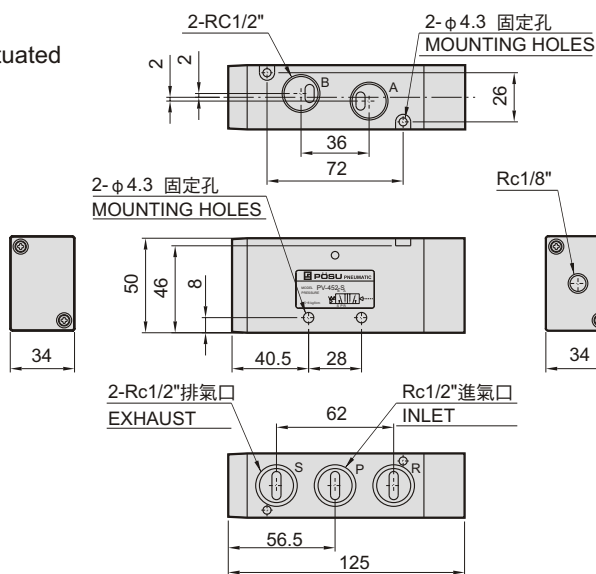

氣壓引導閥
Pneumatic pilot valve

規格表 Specifications

型號	Model	PV-452-S	PV-452-D	PV-453-D
接管口徑	Port thread size (Rc)	1/2"		
位置數	Port amount	五口二位置(5/2)		五口三位置(5/3)
使用流體	Used fluid	空氣 Air		
壓力範圍	Pressure range (kgf/cm ²)	1.5 ~ 8		2 ~ 7
有效斷面積	Effective section area (mm ²)	50		30
使用溫度	Ambient temperature (°C)	0 ~ 60		
重量	Weight (g)	460	480	

PV-452-S 單邊氣壓閥 Single pneumatically actuated

Symbol

PV-452-D 雙邊氣壓閥 Double pneumatically actuated

PV-453-D 雙邊氣壓閥(中間閉) Double pneumatically actuated Three position (closed center)