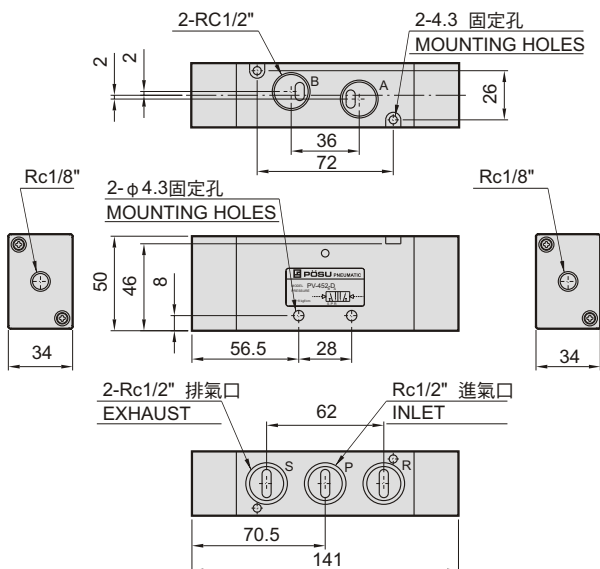

氣壓引導閥
Pneumatic pilot valve

規格表 Specifications

型號	Model	PV-452-S	PV-452-D	PV-453-D
接管口徑	Port thread size (Rc)	1/2"		
位置數	Port amount	五口二位置(5/2)		五口三位置(5/3)
使用流體	Used fluid	空氣 Air		
壓力範圍	Pressure range (kgf/cm ²)	1.5 ~ 8		2 ~ 7
有效斷面積	Effective section area (mm ²)	50		30
使用溫度	Ambient temperature (°C)	0 ~ 60		
重量	Weight (g)	460	480	

PV-452-S 單邊氣壓閥 Single pneumatically actuated

Symbol

PV-452-D 雙邊氣壓閥 Double pneumatically actuated

PV-453-D 雙邊氣壓閥(中間閉) Double pneumatically actuated Three position (closed center)