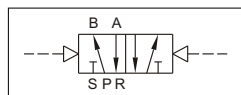

氣壓引導閥
Pneumatic pilot valve

規格表 Specifications

型號	Model	PV-452-S	PV-452-D	PV-453-D
接管口徑	Port thread size (Rc)	1/2"		
位置數	Port amount	五口二位置(5/2)		五口三位置(5/3)
使用流體	Used fluid	空氣 Air		
壓力範圍	Pressure range (kgf/cm ²)	1.5 ~ 8		2 ~ 7
有效斷面積	Effective section area (mm ²)	50		30
使用溫度	Ambient temperature (°C)	0 ~ 60		
重量	Weight (g)	460	480	

PV-452-S 單邊氣壓閥 Single pneumatically actuated

Symbol

PV-452-D 雙邊氣壓閥 Double pneumatically actuated

PV-453-D 雙邊氣壓閥(中間閉) Double pneumatically actuated Three position (closed center)