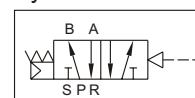

氣壓引導閥
Pneumatic pilot valve

規格表 Specifications

型號	Model	PV-452-S	PV-452-D	PV-453-D
接管口徑	Port thread size (Rc)	1/2"		
位置數	Port amount	五口二位置(5/2)		五口三位置(5/3)
使用流體	Used fluid	空氣 Air		
壓力範圍	Pressure range (kgf/cm ²)	1.5 ~ 8		2 ~ 7
有效斷面積	Effective section area (mm ²)	50		30
使用溫度	Ambient temperature (°C)	0 ~ 60		
重量	Weight (g)	460	480	

PV-452-S 單邊氣壓閥 Single pneumatically actuated

Symbol

PV-452-D 雙邊氣壓閥 Double pneumatically actuated

PV-453-D 雙邊氣壓閥(中間閉) Double pneumatically actuated Three position (closed center)